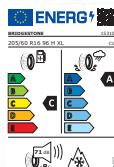

sada se snímači TPMS

29 980 Kč s DPH

16"

**BRIDGESTONE
BLIZZAK LM005**

205/60 R16 96H XL

sada se snímači TPMS

29 980 Kč s DPH

17"