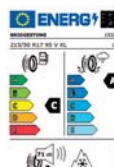

205/60 R16 96H XL

sada se snímači TPMS

29 980 Kč s DPH

17"

**BRIDGESTONE
BLIZZAK LM005**

215/50 R17 95V XL

sada se snímači TPMS

37 980 Kč s DPH