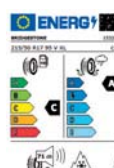

37 980 Kč s DPH