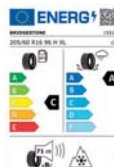

sada se snímači TPMS

29 980 Kč s DPH

16"

**BRIDGESTONE
BLIZZAK LM005**

205/60 R16 96H XL

sada se snímači TPMS

29 980 Kč s DPH

17"